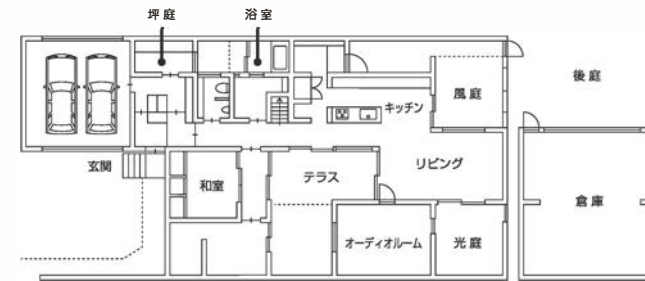

OJS LIFESTYLE DESIGN

CASE.03
福田町 A 様邸

我が家という至福の時間

家の中に点在する4つの庭。
心地よい風と庭のある、緑の暮らしを考えた家。

CASE.03 福田町 A 様邸

1F

2F

CELESTIAL